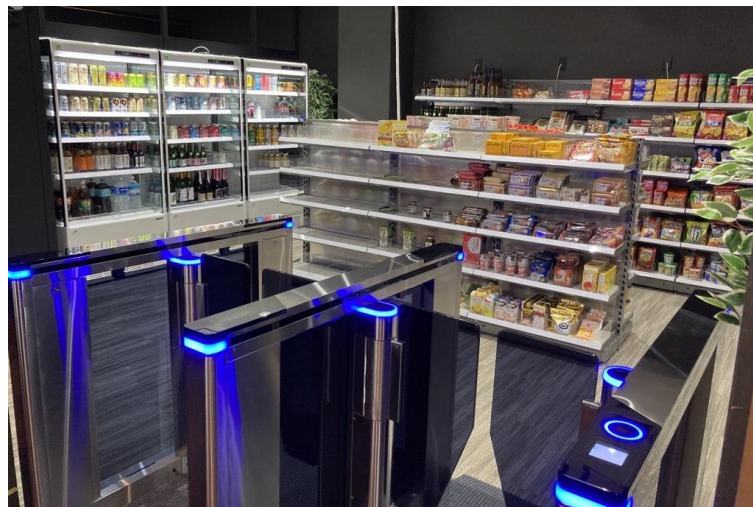

2022年12月20日

報道関係者各位

東急不動産株式会社
東急リゾート&ステイ株式会社
ホテルタングラム
株式会社 LMCU

“ホテル業界で日本初導入”レジレス完全無人売店 OPEN

～スマホ1つでレジ精算いらすのノンストレスな購入体験を～

東急不動産株式会社（本社：東京都渋谷区、代表取締役：岡田 正志、以下「東急不動産」）、東急リゾート&ステイ株式会社（本社：東京都渋谷区、代表取締役：栗辻 稔康、以下「東急リゾート&ステイ」）は、東急リゾート&ステイの運営する、ホテルタングラム（長野県信濃町、統括総支配人：小杉 正行、以下「タングラム」）にて、株式会社 LMCU（本社：東京都千代田区、代表取締役：磯崎 智、以下「LMCU」）が提供する無人決済システムを活用した、レジレス完全無人売店「タングラムスマートストア（24H レジレスコンビニ）」を2022年12月24日（土）よりオープンすることをお知らせいたします。ホテル業界でこのようなレジ精算が不要な完全無人売店を導入するのは、日本初^{※1}の取り組みとなります。

※1 株式会社 LMCU 調べ

体験動画はこちら <https://www.youtube.com/watch?v=kSXKpJ6lsfQ>

■ 導入の背景

従来、売店の営業時間中は常時スタッフの配置が必要であったため、20時以降や早朝は、営業時間外としていました。しかし、タングラムはスキー場併設型のリゾートホテルであり、「深夜や早朝にも売店を利用したい」とのお客様の声を多くいただいていた。こういった課題を解決するべく、3社協業で、レジレス完全無人売店「タングラムスマートストア（24Hレジレスコンビニ）」を新設する運びとなりました。

これによって24時間の売店利用が可能となる他、お客様には精算手間のいらぬ新しい購買体験をご提供できます。さらに、省人化・省力化が可能となるため、オペレーションコストの削減、売店業務の生産性向上にも寄与いたします。