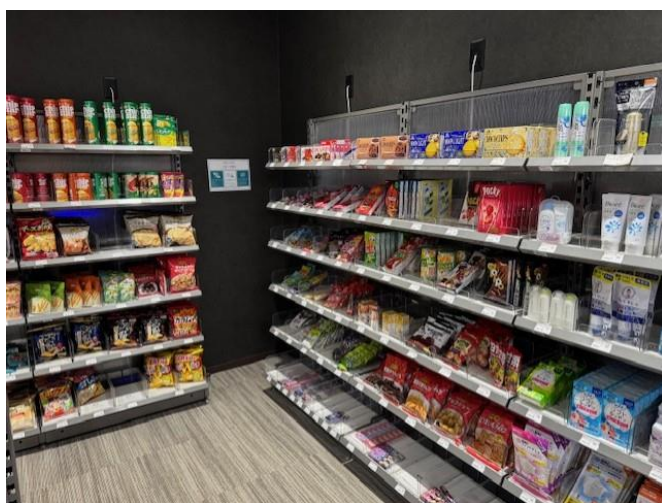

■クレジットカードをかざすだけで入店から購入までスムーズ

「タングラムスマートストア（24Hレジレスコンビニ）」では、通信アプリ「LINE」やルームキーを使って入店から決済まで完結できるシステムを導入していましたが、「LINE」を利用していない海外からのお客様やご宿泊者以外の方にも、さらに便利にご利用いただけるようクレジットカードでの利用を可能にする仕組みを追加導入いたしました。

タングラムスマートストア入店時にクレジットカードをかざし、店内でお好きな商品を選んだらそのまま退店していただけます。レジでバーコードをかざしたり、決済作業をしったりすることなくスムーズなお買い物をお楽しみいただけます。

クレジットカード使用時のご利用方法

- ① クレジットカードを入場ゲートにかざし入店（タッチまたは差込み）
- ② 店内で好きな商品を手にする（バッグに入れてもOK）
- ③ そのままゲートを出る（退店時に自動決済されます）

※デビットカードはご利用いただけません。

※海外発行の一部カードは、ご利用いただけない場合があります。

■ タングラムスマートストア（24H レジレスコンビニ）店舗概要

【設置場所】 エントランス棟 2 階

【営業開始】 2022 年 12 月 25 日（日）

【営業時間】 24 時間（休館日を除く）

【商品ラインナップ】 飲料・菓子・日用品等

【入店・決済方法】 LINE*¹・ルームキー*²・クレジットカード

【ご案内サイト】 <https://www.tangram.jp/ski/facility/facility/shop.php>

※1：LINE ご利用の場合は、専用二次元コードから友達登録とクレジットカード情報を登録ください。
登録後に発行される入店用二次元コードで入店、購入いただけます。